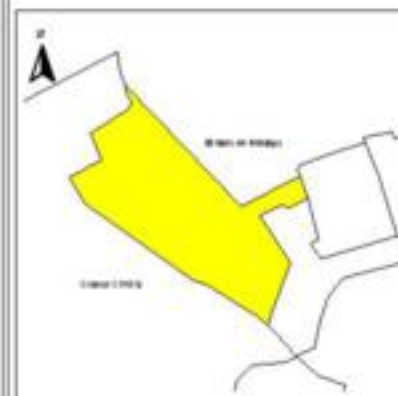

EVALUA DF
Consejo de Evaluación del
Desarrollo Social del
Distrito Federal

ÍNDICE DE DESARROLLO SOCIAL

Delegación: Álvaro Obregón
Colonia: El Político
Grado de desarrollo: Muy Bajo

Grado de Desarrollo Social